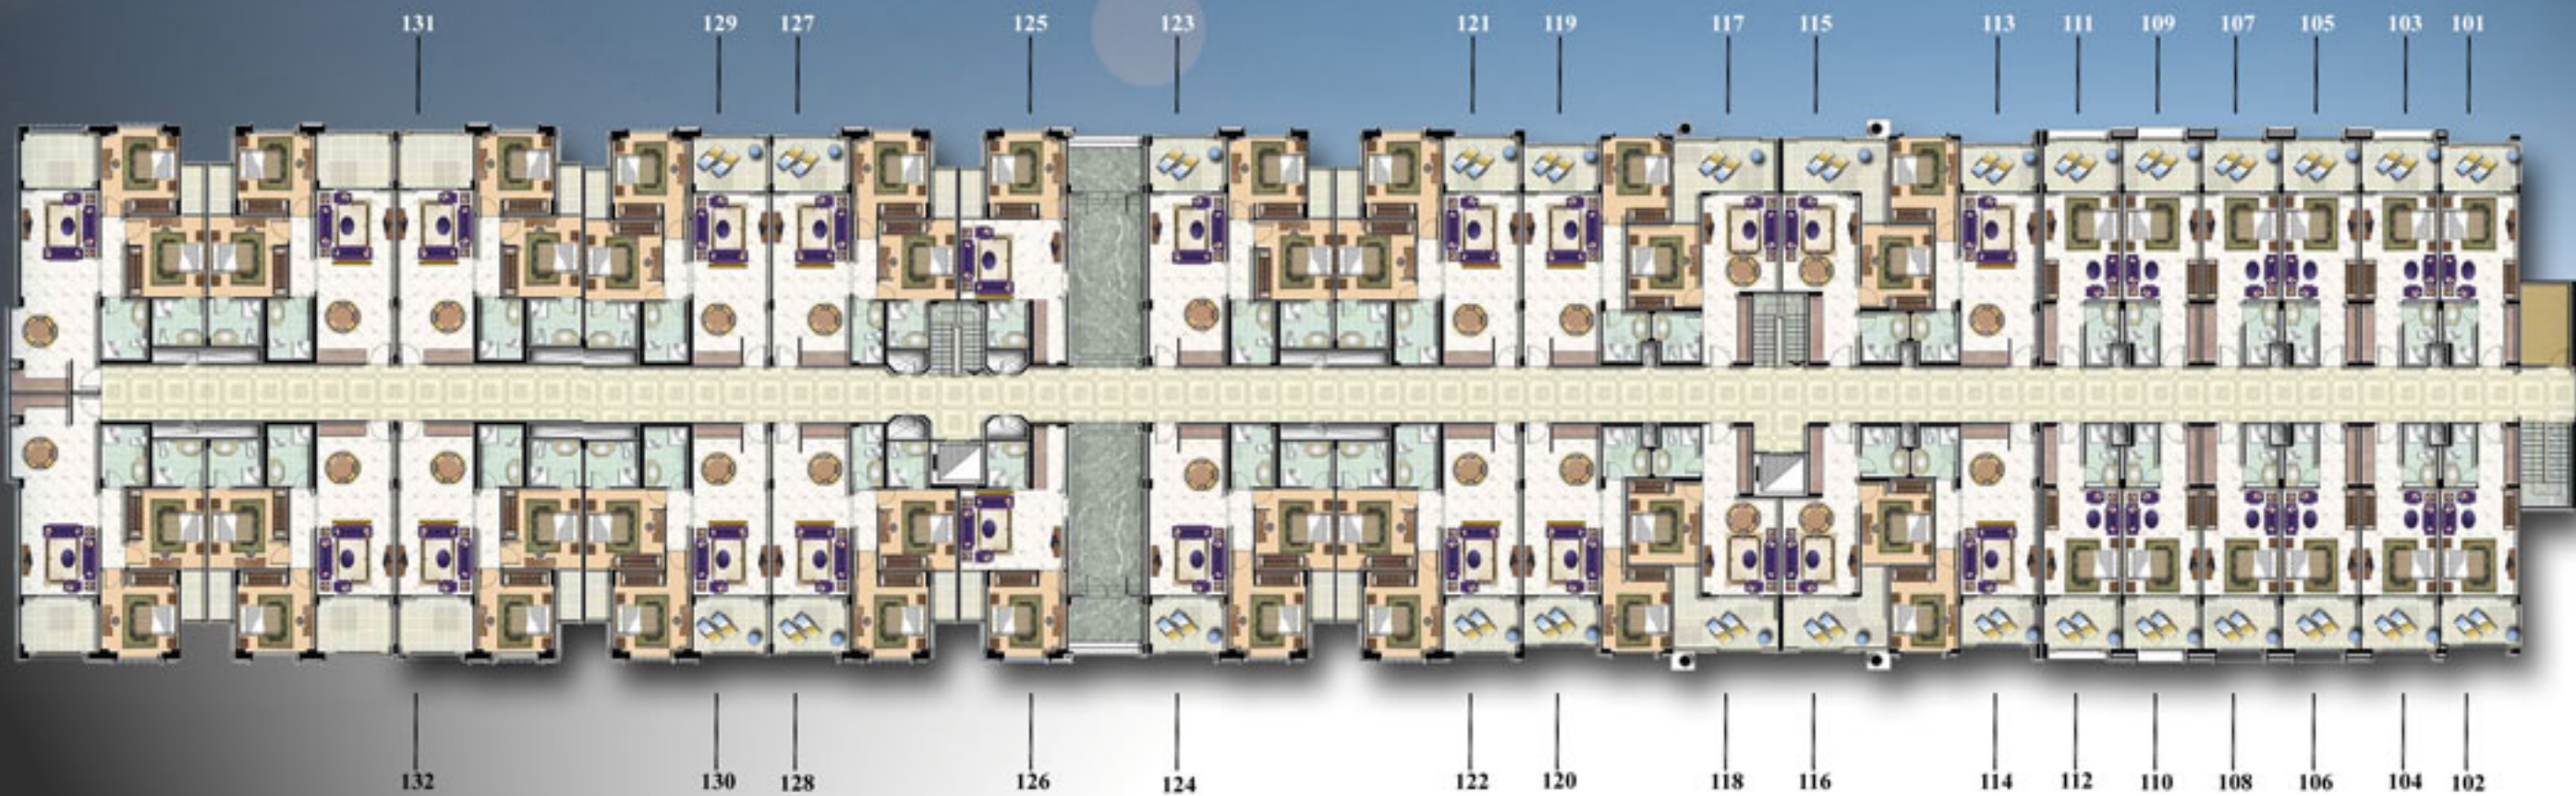

Type 1	Studio	48 sqm	101 / 112
Type 2 A	1 Bed , 1 Bath	78 sqm	113 / 114 119 / 120
Type 2 B	1 Bed , 1 Bath	73 sqm	115 / 118
Type 3 A	2 Bed , 2 Bath	111 sqm	121 / 124 129 / 130
Type 3 B	2 Bed , 2 Bath	106 sqm	125 / 128
Type 4	2 Bed , 2 Bath	119 sqm	131 / 132

S A M R A B A Y

Level 1

Abrim Residence