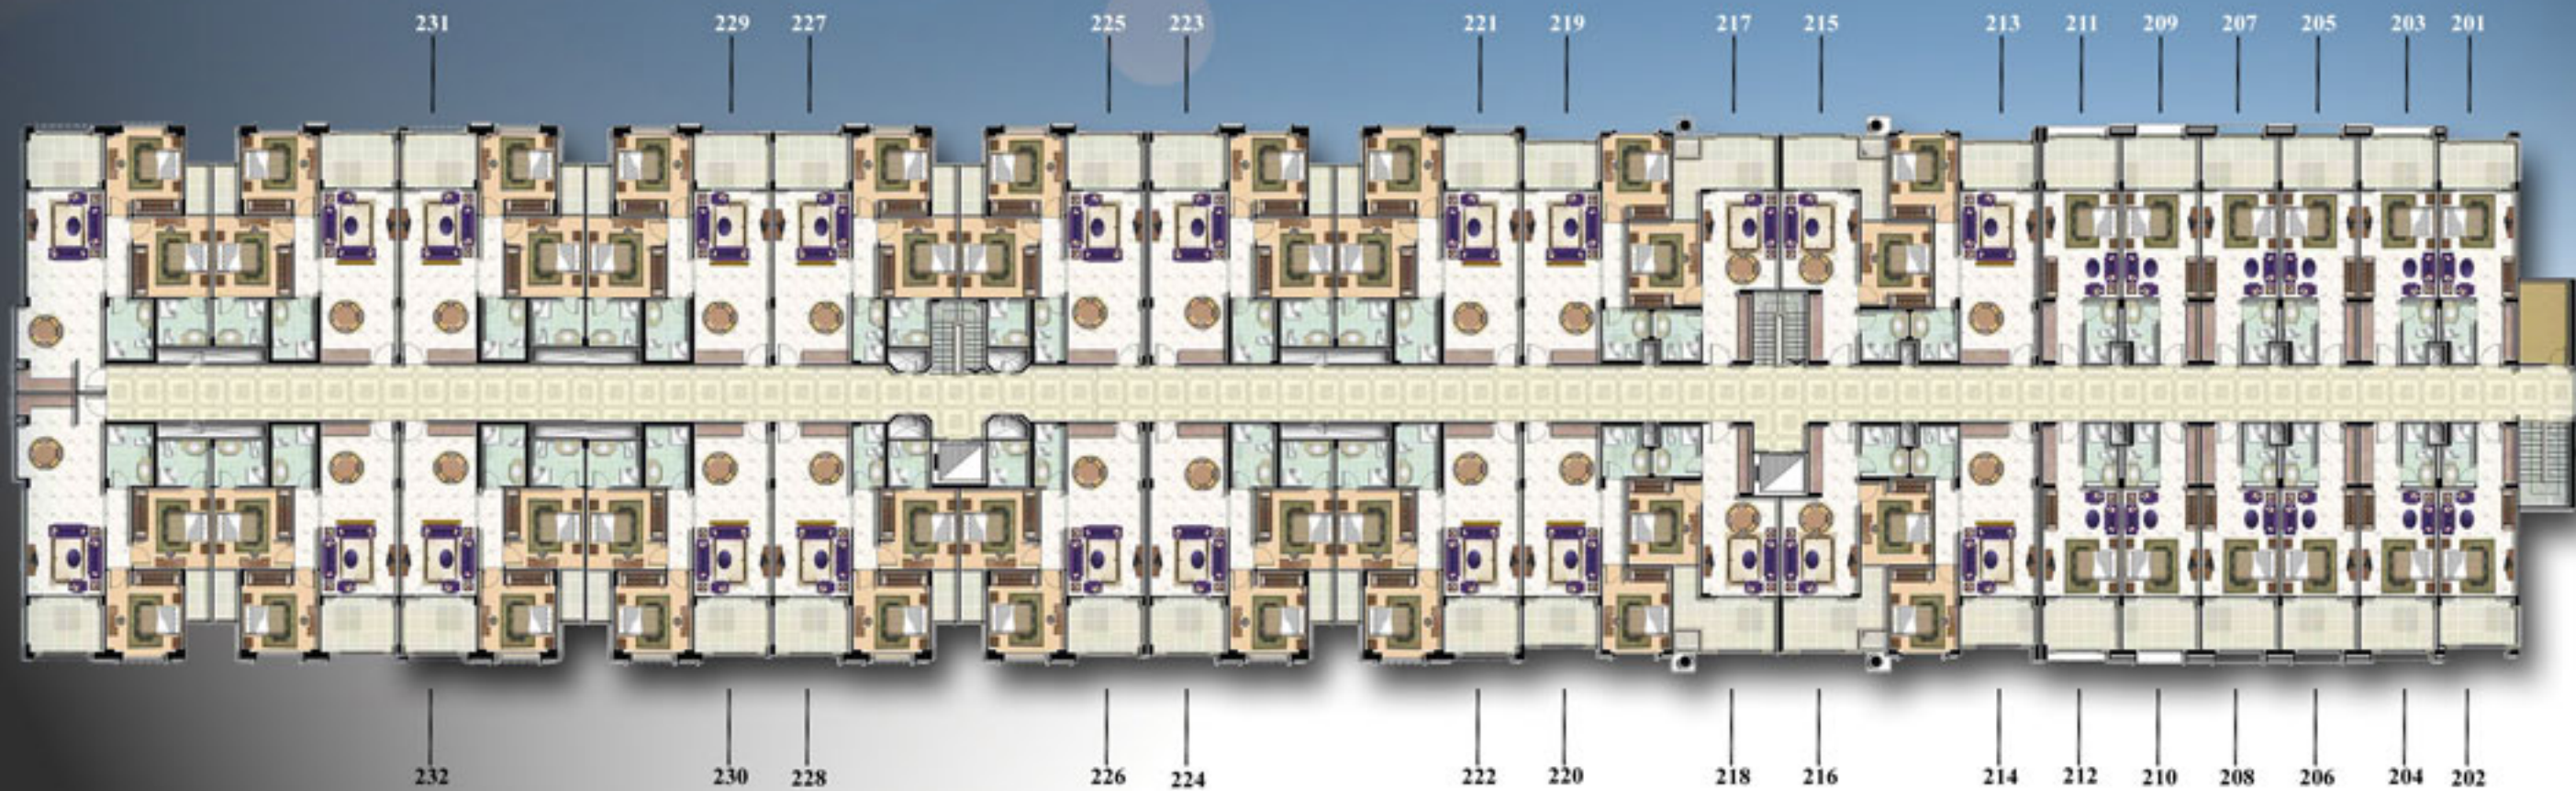

Type 1	Studio	48 sqm	201 / 212
Type 2 A	1 Bed , 1 Bath	78 sqm	213 / 214 219 / 220
Type 2 B	1 Bed , 1 Bath	73 sqm	215 / 218
Type 3 A	2 Bed , 2 Bath	111 sqm	221 / 224 229 / 230
Type 3 B	2 Bed , 2 Bath	106 sqm	225 / 228
Type 4	2 Bed , 2 Bath	119 sqm	231 / 232

S A M R A B A Y

Level 2

Abrim Residence