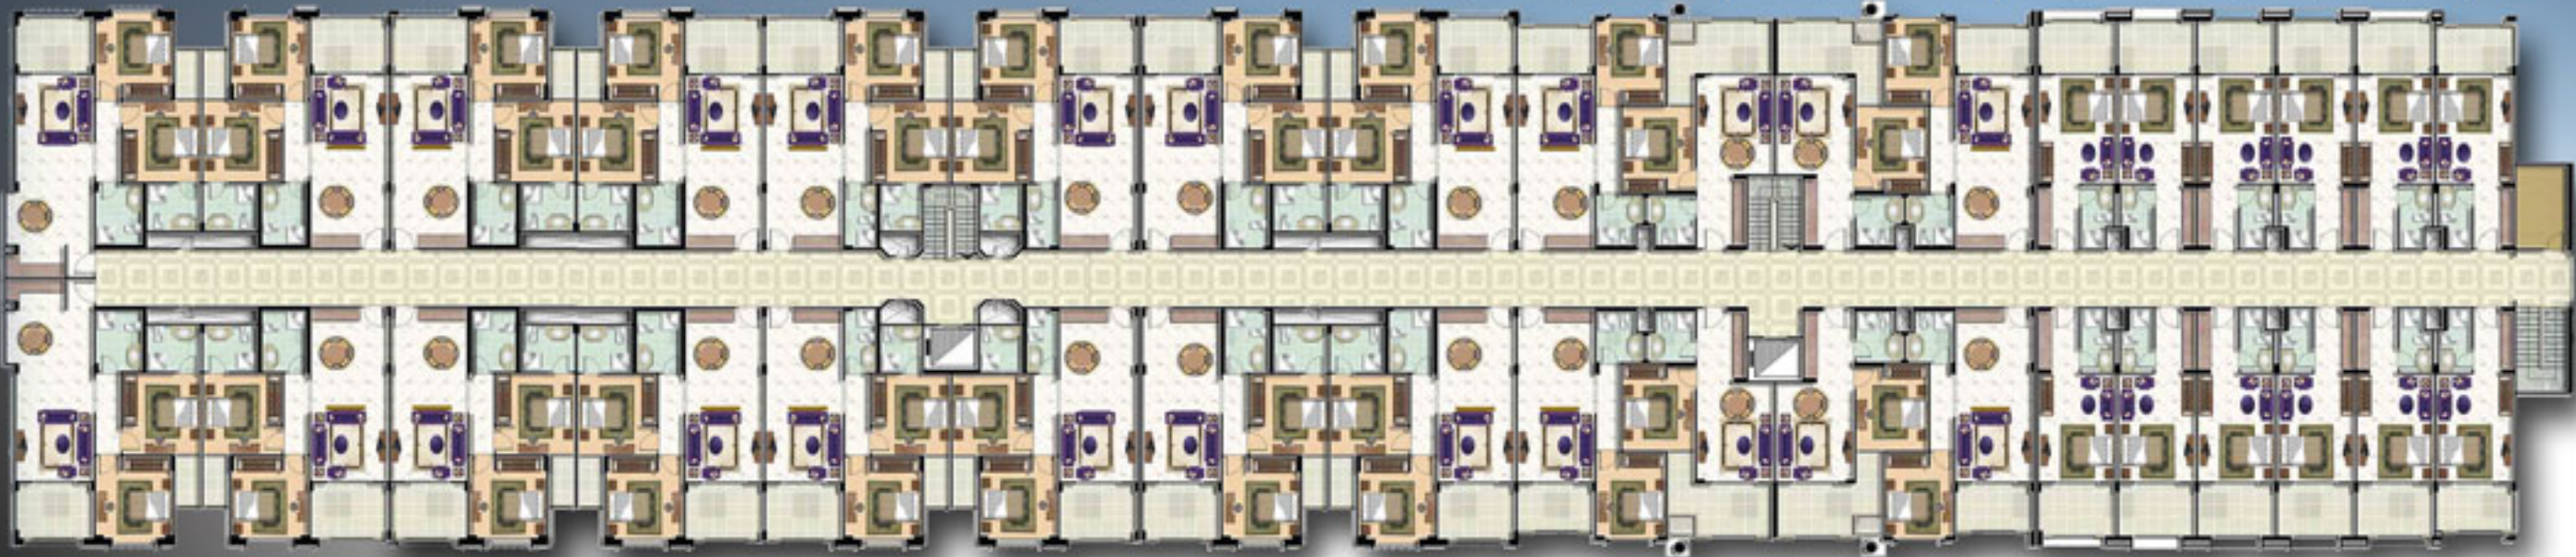

Type 1	Studio	48 sqm	401 / 412
Type 2 A	1 Bed , 1 Bath	78 sqm	413 / 414 419 / 420
Type 2 B	1 Bed , 1 Bath	73 sqm	415 / 418
Type 3 A	2 Bed , 2 Bath	111 sqm	421 / 424 429 / 430
Type 3 B	2 Bed , 2 Bath	106 sqm	425 / 428
Type 4	2 Bed , 2 Bath	119 sqm	431 / 432

S A M R A B A Y

431 429 427 425 423 421 419 417 415 413 411 409 407 405 403 401

432 430 428 426 424 422 420 418 416 414 412 410 408 406 404 402

Level 4

Abrim Residence